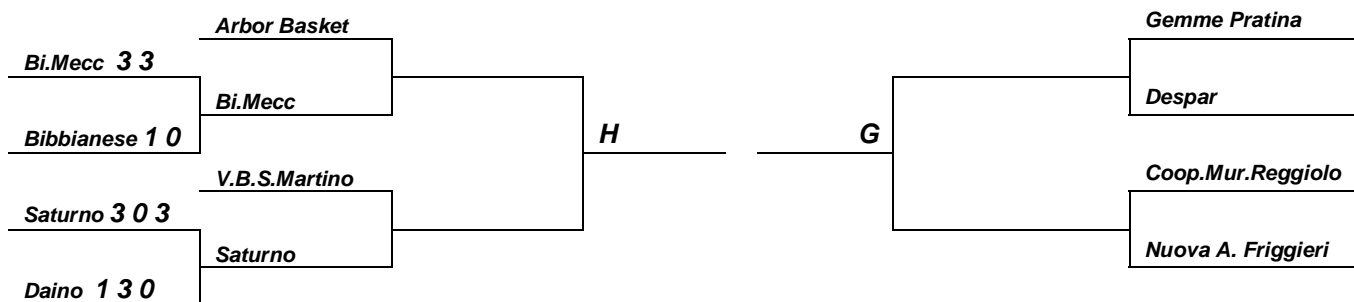

Riportiamo di seguito il Tabellone Play Off Trofeo Tricolore

G e H si incontreranno, in gara secca, GIOVEDI' 25/5/2006. Il vincitore si aggiudicherà il Trofeo Tricolore 1DF.

Prima Divisione Femminile Salvezza A

2453	MGE	Serigrafia 76	3-1	(25-16 25-17 20-25 25-14)

Squadra	Pt	GG	GV	GP	SV	SP	PF	PS
MGE	3	1	1	0	3	1	95	72
Serigrafia 76	0	1	0	1	1	3	72	95