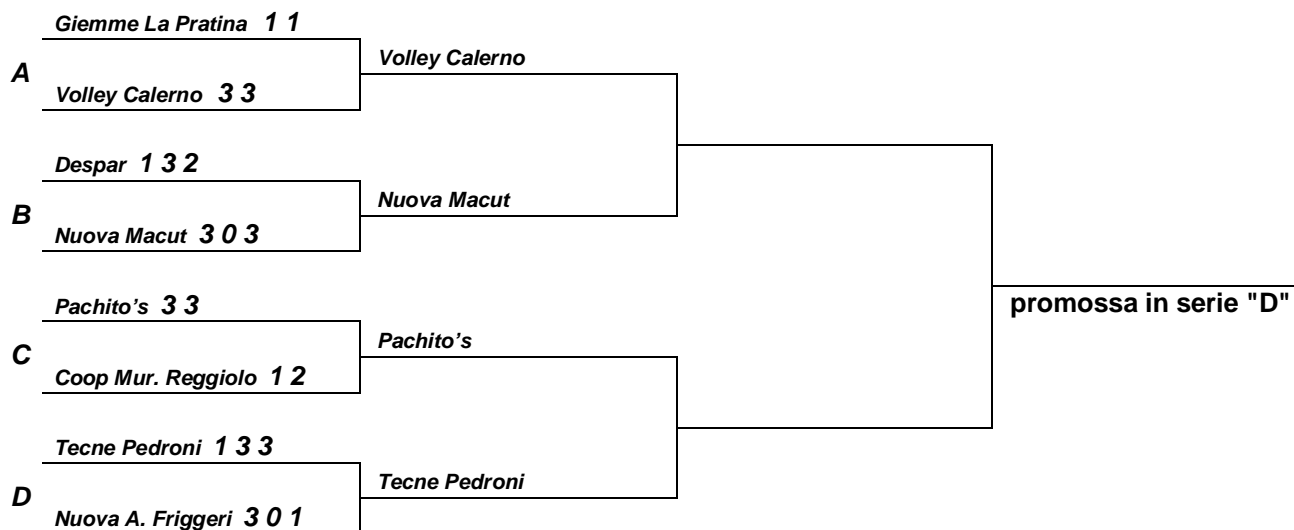

Riportiamo di seguito il tabellone Play off PROMOZIONE

Prima Divisione Femminile Tricolore Ottavi

Ritorno	2448	Pol.Bibbianese	Bi.mecc.	0-3	(21-25 23-25 14-25)
Ritorno	2451	Daino Zeo Baldi	Saturno	3-0	(25-15 25-13 25-20)
Bella	2452	Saturno	Daino Zeo Baldi	3-0	(25-12 25-9 25-18)